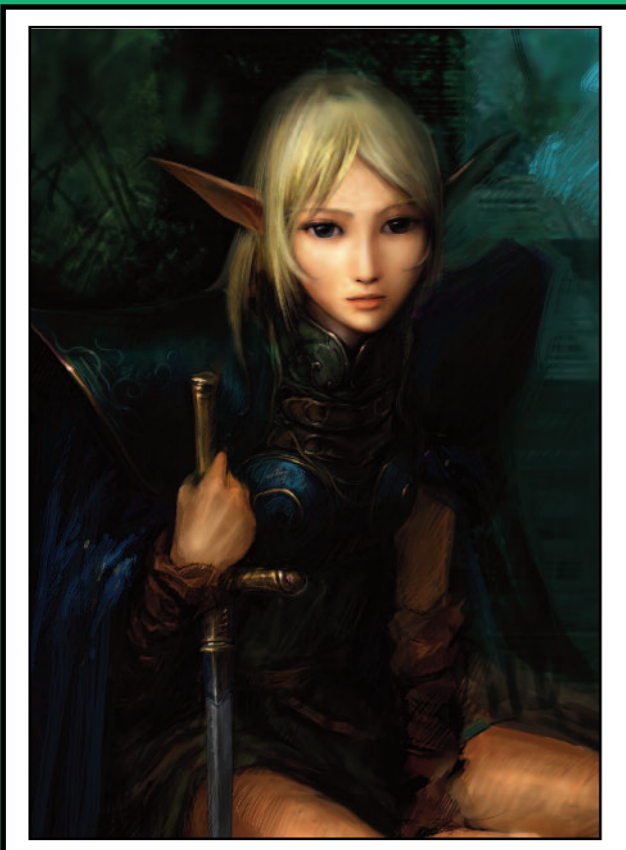

Format : 32 x 45 cm
Réf. Pos0024