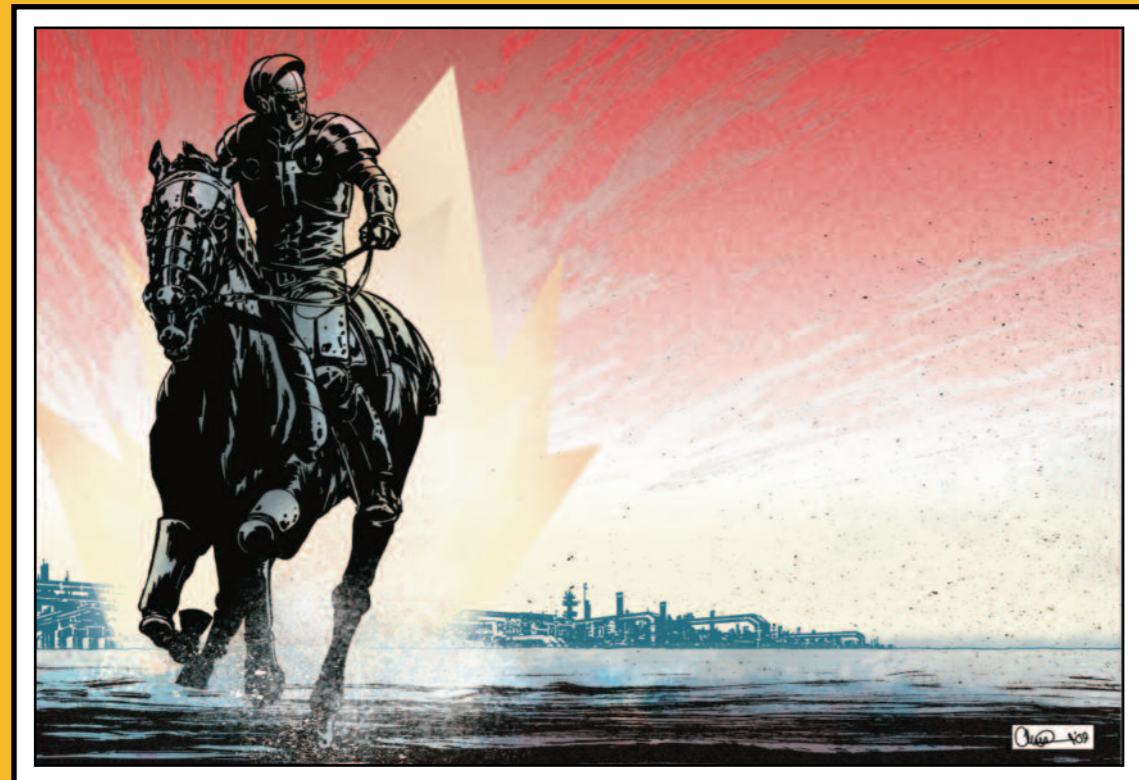

**Pays :**  
Grande-Bretagne

Format : 32 x 45 cm  
Réf. Pos0053

Format : 32 x 45 cm  
Réf. Pos0094

**Artiste :**  
Charlie Adlard

**Pays :**  
Grande-Bretagne

**Format : 45 x 32 cm**  
Réf. Pos0063

**Artiste :**  
Marco Turini