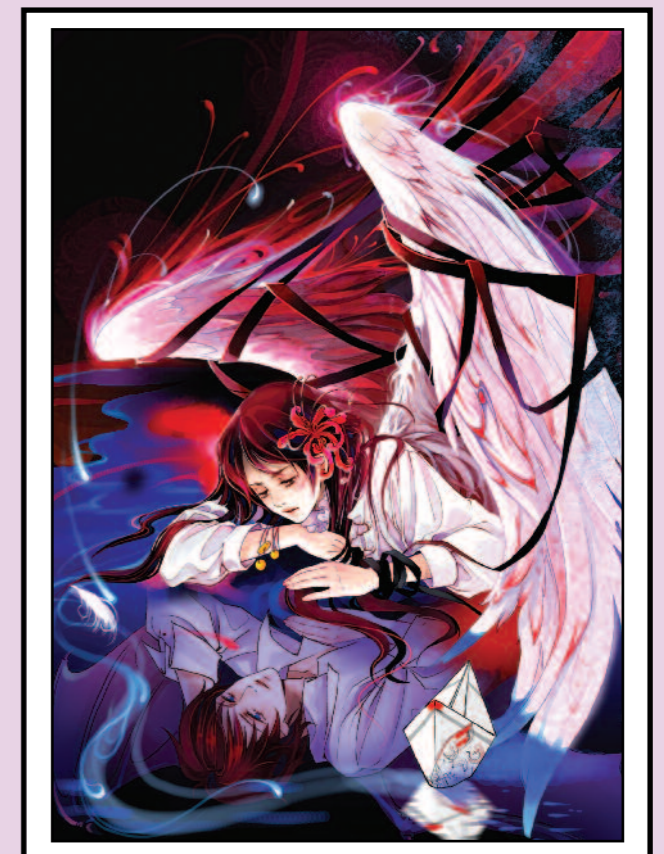

**BDPOSTER**

**CATALOGUE  
POSTERS  
&  
ILLUSTRATIONS**

*[Signature]*

**BDPoster** propose des illustrations inédites d'artistes internationaux reconnus.

Le format de base proposé au grand public est le poster imprimé sur papier satin 200 gr. de qualité. Mais nous pouvons adapter nos images à vos besoins : formats géants, encadrement, matériaux ; les possibilités d'impression actuelles permettent toutes les fantaisies !

**Format : 32 x 45 cm**  
Réf. Pos0072

**Format : 32 x 45 cm**  
Réf. Pos0071

**Format : 32 x 45 cm**  
Réf. Pos0070

**Format : 32 x 45 cm**  
Réf. Pos0073

**Format : 32 x 45 cm**  
Réf. Pos0074

**Format : 32 x 45 cm**  
Réf. Pos0035

**Format : 32 x 45 cm**  
Réf. Pos0036

**Format : 32 x 45 cm**  
Réf. Pos0038

**Format : 32 x 45 cm**  
Réf. Pos0037

**Format : 45 x 34 cm**  
Réf. Pos0034

**NOTE :** nous disposons de beaucoup d'autres illustrations de cette artiste qui n'ont pas encore été exploitées. Demandez-nous si vous souhaitez en voir plus !